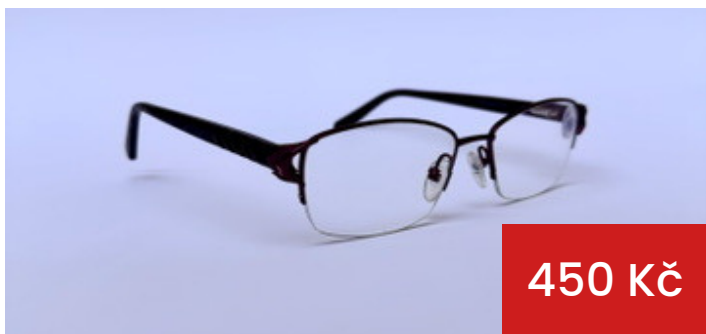

BUĎTE  
VIDĚT

BRÝLOVÝ  
SECOND HAND

500 Kč

Plastová obruba Tonny

450 Kč

Kovová obruba No Name

NEJLEVNĚJŠÍ  
OBRUBY V  
BRÝLOVÉM  
SECOND HANDU

490 Kč